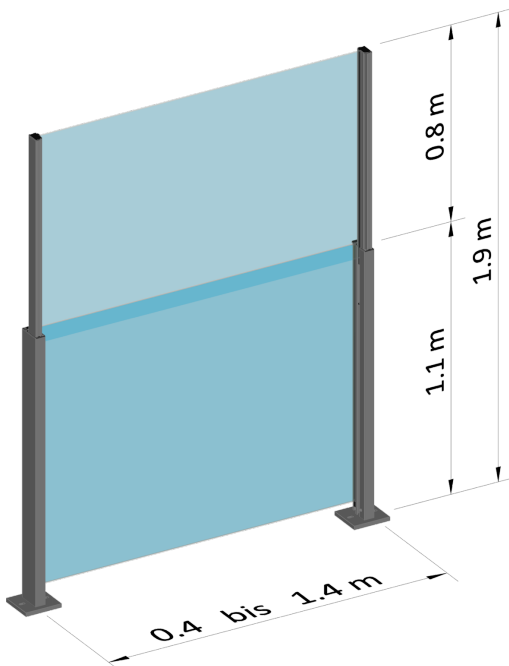

Ihre Vorteile

- ✓ Geländer dient als Absturzsicherung gemäss SIA 358
- ✓ statisch geprüft inkl. Nachweis
- ✓ bis zu Windklasse 6
- ✓ Fussplatten & Pfosten aus Aluminium (korrosionsbeständig)
- ✓ einfache manuelle Bedienung
- ✓ filigranes Design
- ✓ Farbe nach Wahl
- ✓ als Sichtschutz einsetzbar
- ✓ häufig baubewilligungsfrei
- ✓ entwickelt und hergestellt in der Schweiz