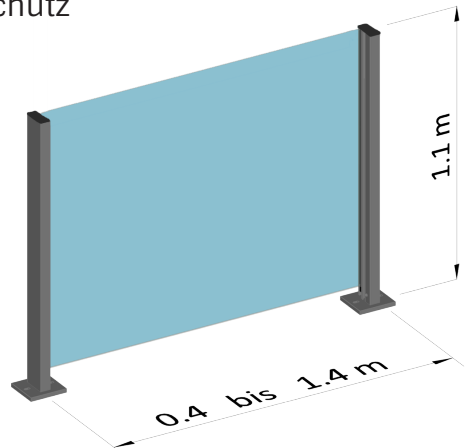

Mit einer einfachen manuellen Betätigung kann das SlideGlass® Windschutzgeländer 20 in einen Windschutz umgewandelt werden. Und genau so einfach wird der Windschutz wiederum zu einem Geländer. Dabei werden Sie durch ein speziell entwickeltes Gasdruckfedersystem unterstützt. Natürlich ohne Strom, ganz einfach von Hand bedienbar.

Werden Sie Ihren Balkon, Sitzplatz oder Ihre Terrasse auf und genießen Sie Ihre wertvolle Zeit draussen.

SlideGlass® Geländer 20

Ihre Vorteile

- ✓ Geländer dient als Absturzsicherung gemäss SIA 358
- ✓ statisch geprüft inkl. Nachweis
- ✓ bis zu Windklasse 6
- ✓ Fussplatten & Pfosten aus Aluminium (korrosionsbeständig)
- ✓ einfache manuelle Bedienung
- ✓ filigranes Design
- ✓ Farbe nach Wahl
- ✓ als Sichtschutz einsetzbar
- ✓ häufig baubewilligungsfrei
- ✓ entwickelt und hergestellt in der Schweiz